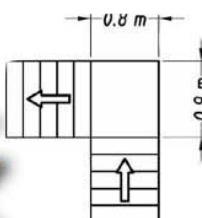

### Modelo PT-S 130

- ✓ Carga máxima: 130 Kg (PT-S 130)  
(Peso pasajero) 160 Kg (PT-S 160)
- ✓ Diámetro Ruedas: 200 mm
- ✓ Altura Total: 1130 mm
- ✓ Ancho Total: 505 mm (incluye reposabrazos)
- ✓ Largo Total: 675 mm (600 mm con asiento y reposabrazos plegados)
- ✓ Peso motor: 30,5 Kg.
- ✓ Peso (manillar + asiento) 18,5 Kg.

### Modelo PT-Outdoor

- ✓ Carga máxima: 120 Kg (PT-Outdoor 120)  
(Peso pasajero) 150 Kg (PT-Outdoor 150)
- ✓ Diámetro Ruedas: 260 mm
- ✓ Altura Total: 1130 mm
- ✓ Ancho Total: 505 mm (incluye reposabrazos)
- ✓ Largo Total: 675 mm (600 mm con asiento y reposabrazos plegados)
- ✓ Peso motor: 34,3 Kg.
- ✓ Peso (manillar + asiento) 22,3 Kg.