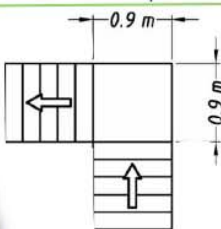

Modelo PT-Plus. Incluye silla de Ruedas Aluminio salva espacios

- ✓ Carga máxima: 115 Kg (Peso pasajero)
- ✓ Diámetro Ruedas: 200 mm
- ✓ Altura Total: 1130 mm
- ✓ Ancho Total: 430 mm (sin silla de ruedas)
- ✓ Largo Total: 385 mm
- ✓ Peso total: 23,5 Kg.
- ✓ Peso (equipo ascenso) 14 Kg.