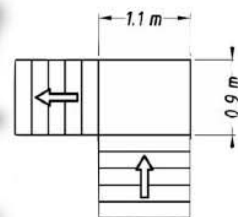

Modelo PT-Universal. Anclaje para cualquier silla de ruedas

- ✓ Carga máxima: 130 Kg (PT-Universal 130)
  (Peso pasajero) 160 Kg (PT-Universal 160)
- ✓ Diámetro Ruedas: 200 mm
- ✓ Altura Total: 1130 mm
- ✓ Ancho Total: 760 mm (patines desplegados)
  395 mm (patines plegados)
  482 mm (manillar)
  385 mm
- ✓ Largo Total: 27,6 Kg.
- ✓ Peso total: 16,7 Kg. (incluye patines)